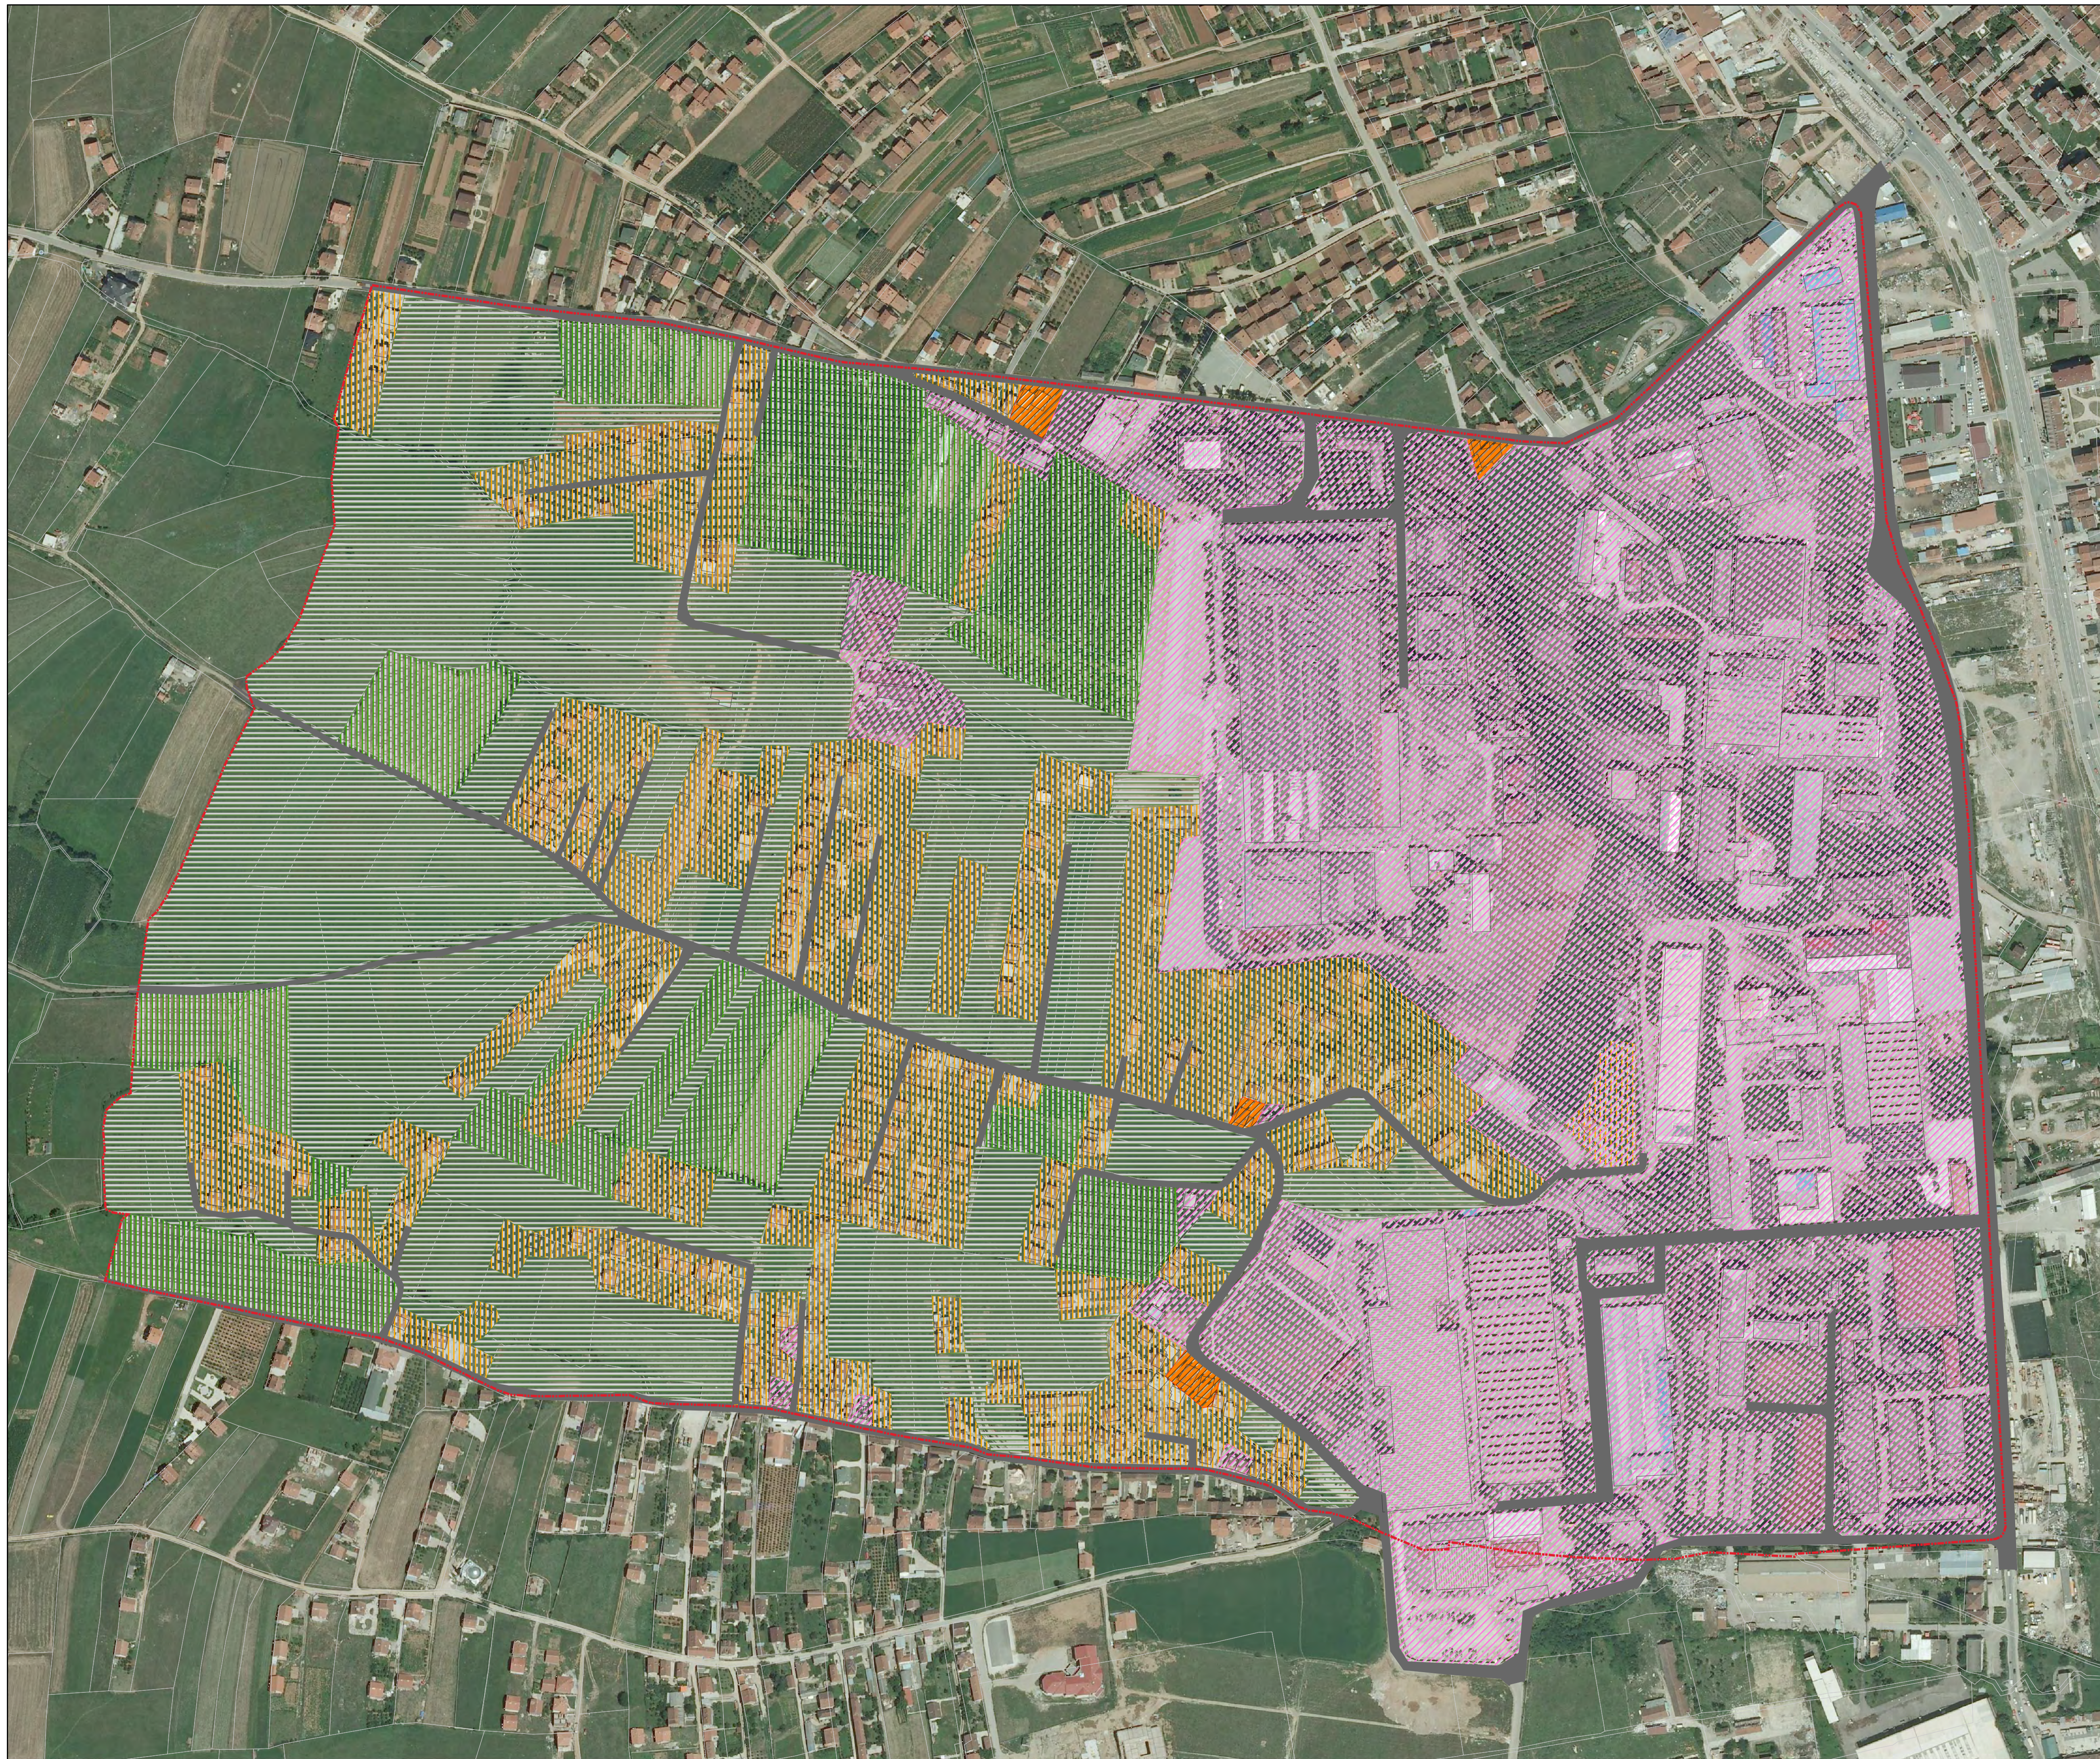

LEGJENDA

- BANIM INDIVIDUA
- BANIM INDIVIDUAL I PERZIER
- VEPRIMTARI
- TOKË E PUNUAR
- TOKË E PATRAJTUAR-GJELBËRIM
- RRUGË
- NGASTËRA
- KUFIRI PRRU

KOMUNA E PRIZRENIT

PLANI RREGULLUES I ZONËS TREGTI DHE INDUSTRI E VOGËL

PËR PJESA : 1 : 2500

SHFRYTËZIMI
I TOKËS

GJENDJA
EKZISTUESE

NR: 03

PUNOI :

**PRIMA
ENGINEERING**

VËRTETON:

DREJTORI I DREJTORATIT PËR URBANIZËM,
KADASTER DHE MBROJTJE TË MJEDISIT
ing. SADIK PAÇARIZI

KRYETARI I KOMUNES SË PRIZRENIT

prof. RAMADAN MUJA