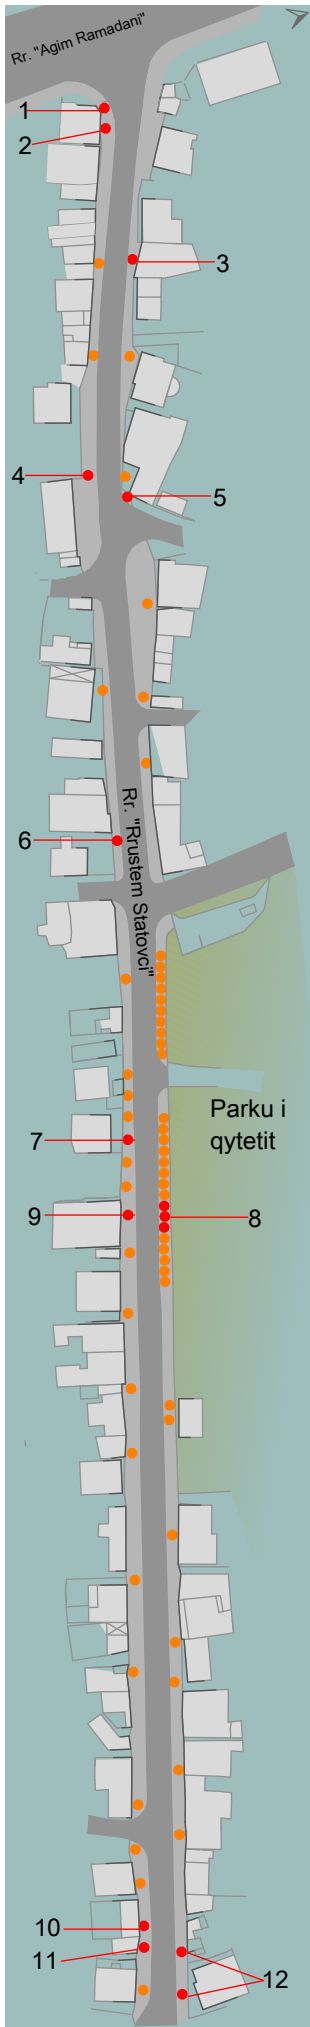

PENGESAT NË TROTUARET PËRGJATË RRUGËS "RRUSTEM STATOVCI" NË PRISHTINË

1. VAZO DHE VETURA TË PARKUARA NË TROTUAR

2. VETURA TË PARKUARA NË TROTUAR DHE SHKALLË TË LOKALIT

3. VAZO DHE SHPORTË MBETURINASH NË TROTUAR

4. TABELË REKLAMUESE E LOKALIT

5. SHKALLË TË LOKALIT TË DALA NË TROTUAR

6. TABELË REKLAMUESE, VAZO DHE VETURË E PARKUAR NË TROTUAR

7. VAZO DHE VETURA TË PARKUARA NË TROTUAR

8. SHTYLLA ELEKTRIKE DHE VETURA NË TROTUAR

9. VAZO NË TROTUAR

10. VAZO DHE KONTEINER MBETURINASH

11. MALLI I EKSPOZUAR NË TROTUAR

12. VETURA Ë PARKUARA DHE SHKALLË LOKALES

- PENGESAT E PARAQITURA NË FOTO
- PENGESA TË TJERA PËRGJATË TROTUAREVE