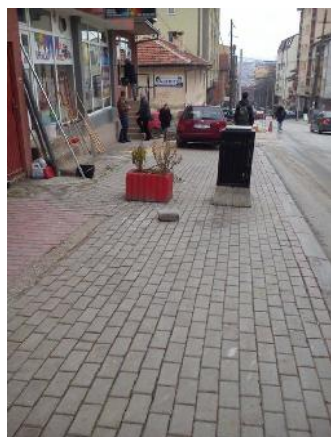

PENGESAT NË TROTUARET PËRGJATË RRUGËS "RRUSTEM STATOVCI" NË PRISHTINË

1. VAZO DHE VETURA TË PARKUARA NË TROTUAR

2. VETURA TË PARKUARA NË TROTUAR DHE SHKALLË TË LOKALIT

3. VAZO DHE SHPORTË MBETURINASH NË TROTUAR

4. TABELË REKLAMUESE E LOKALIT

5. SHKALLË TË LOKALIT TË DALA NË TROTUAR

6. TABELË REKLAMUESE, VAZO DHE VETURË E PARKUAR NË TROTUAR

7. VAZO DHE VETURA TË PARKUARA NË TROTUAR

8. SHTYLLA ELEKTRIKE DHE VETURA NË TROTUAR

9. VAZO NË TROTUAR

10. VAZO DHE KONTEINER MBETURINASH

11. MALLI I EKSPOZUAR NË TROTUAR

12. VETURA Ë PARKUARA DHE SHKALLË LOKALES

- PENGESAT E PARAQITURA NË FOTO
- PENGESA TË TJERA PËRGJATË TROTUAREVE